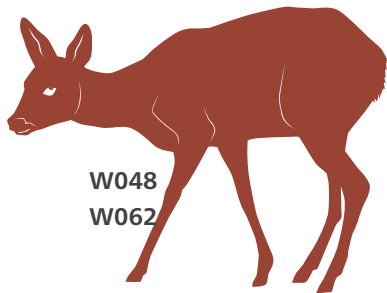

W048 Reh

Maße: B: 450 mm H: 304 mm
€ 80,-

W062 Reh groß

Maße: B: 835 mm H: 600 mm
€ 145,-

W051 Hirsch 4

Maße: B: 815 mm H: 1025 mm
€ 230,-

W053 Hirsch klein

Maße: B: 320 mm H: 400 mm
€ 75,-