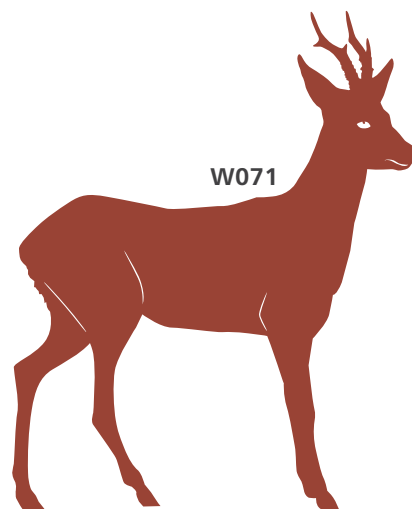

WILDTIERE

3 mm Blech,
1 bis 2 Stangen zur Fixierung im Erdreich
oder Standfuß/Platte

W047 Rehbock

Maße: B: 640 mm H: 770 mm
€ 170,-

W071 Rehbock

Maße: B: 773 mm H: 950 mm
€ 180,-

W048 Reh

Maße: B: 450 mm H: 304 mm
€ 80,-

W062 Reh groß

Maße: B: 835 mm H: 600 mm
€ 145,-

W051 Hirsch 4

Maße: B: 815 mm H: 1025 mm
€ 230,-

W053 Hirsch klein

Maße: B: 320 mm H: 400 mm
€ 75,-

W071