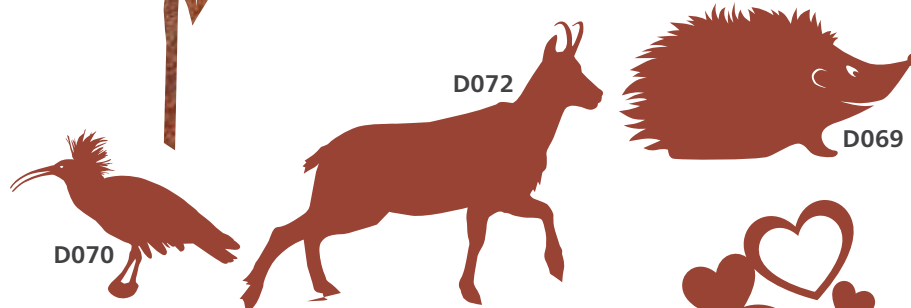

DIVERSE DEKOS

3 mm Blech,
1 bis 2 Stangen zur Fixierung im Erdreich
oder Standfuß/Platte

D064 - D067 Wurm 1-3

Maße: B: 205 mm H: 520 mm
€ 35,-

D068 Sonnenblume

Maße: B: 292 mm H: 700 mm
€ 68,-
(bemalt € 100,-)

D069 Igel 2

Maße: B: 200 mm H: 105 mm
€ 27,-

D070 Waldrapp klein 2

Maße: B: 180 mm H: 133 mm
€ 18,-
(bemalt € 26,-)

D071 Waldrapp klein 3

Maße: B: 417 mm H: 300 mm
€ 33,-

D072 Gams

Maße: B: 311 mm H: 250 mm
€ 33,-

D073 Herzen

Maße: B: 282 mm H: 400 mm
€ 38,-