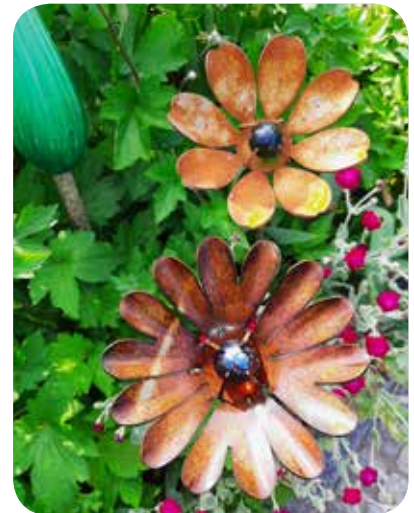

DIVERSE DEKOS

DIVERSE DEKOS

3 mm oder 2 mm Blech,
1 bis 2 Stangen zur Fixierung im Erdreich
oder Standfuß/Platte

D382 Fischer

Maße: B: 800 mm H: 475 mm
€ 90,-

D383 Margerite als Gartenstecker oder Tischdeko

(mit Kugel oder Teelicht)
Maße: B: 150 mm H: 150 mm
€ 28,-/25,-

D384 Blume als Gartenstecker oder Tischdeko

(mit Kugel oder Teelicht)
Maße: B: 150 mm H: 150 mm
€ 28,-/25,-

DIVERSE DEKOS

DIVERSE DEKO

3 mm Blech,