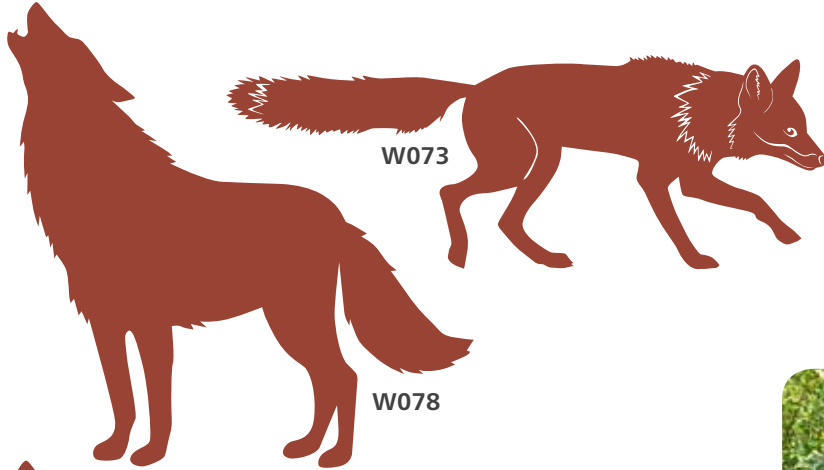

W073

WILDTIERE

3 mm Blech,
1 bis 2 Stangen zur Fixierung im Erdreich
oder Standfuß/Platte

W034 Wildschwein
Maße: B: 615 mm H: 355 mm
€ 100,-

W035 Luchs
Maße: B: 488 mm H: 654 mm
€ 130,-

W045 Fuchs
Maße: B: 600 mm H: 406 mm
€ 80,-

W086 Sitzender heulender Wolf
Maße: B: 736 mm H: 1100 mm
€ 180,-

**W087 Sitzender
heulender Wolf klein**
Maße: B: 401 mm H: 600 mm
€ 90,-

W073 Fuchs 2
Maße: B: 684 mm H: 586 mm
€ 90,-

WILDTIERE