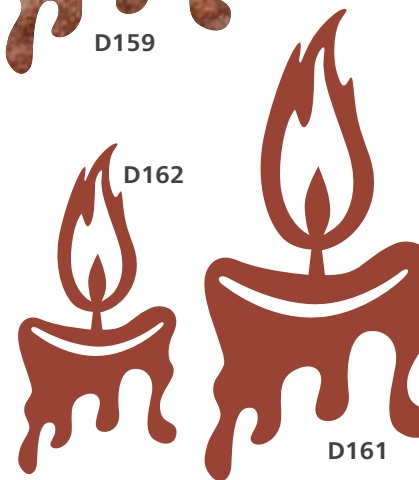

Maße: B: 132 mm H: 276 mm
(Größe ohne Holz)
€ 42,- bis € 45,-

D160 Kerze 2

Maße: B: 93 mm H: 193 mm
(Größe ohne Holz)
€ 22,- bis € 45,-

D161 Kerze 3

Maße: B: 133 mm H: 278 mm
(Größe ohne Holz)
€ 42,- bis € 45,-

D162 Kerze 4

Maße: B: 93 mm H: 194 mm
(Größe ohne Holz)
€ 33,-

D163 Flamme 1

Maße: B: 38 mm H: 110 mm
€ 8,- /mit Holz € 15,-

D164 Flamme 2

Maße: B: 38 mm H: 110 mm
€ 8,- /mit Holz € 15,-

D195

D197

D196

WEIHNACHTS-DEKOS

3 mm Blech,
1 bis 2 Stangen zur Fixierung im Erdreich
oder Standfuß/Platte

D195 Weihnachtsbaum 1

Maße: B: 397 mm H: 538 mm
inkl. Holz- oder Eisenplatte

€ 72,-

D196 Tannenbaum

Maße: B: 397 mm H: 538 mm
inkl. Holz- oder Eisenplatte