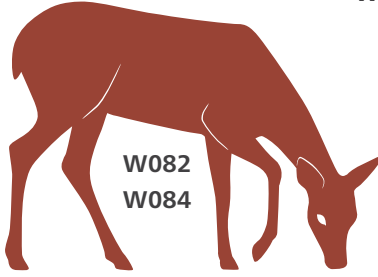

W082
W084

WILDTIERE

3 mm Blech,
1 bis 2 Stangen zur Fixierung im Erdreich
oder Standfuß/Platte

W079 Kämpfende Hirsche

Maße: B: 2000 mm H: 550 mm
€ 240,-

W080 Kämpfende Hirsche klein

Maße: B: 700 mm H: 192 mm
€ 70,-

W082 Äsende Hirschkuh

Maße: B: 909 mm H: 650 mm
€ 170,-

W083 Äsende Hirschkuh

Maße: B: 914 mm H: 650 mm
€ 170,-

W084 Äsende Hirschkuh klein

Maße: B: 560 mm H: 400 mm
€ 70,-

W085 Äsende Hirschkuh klein

Maße: B: 563 mm H: 400 mm
€ 70,-

W097 Äsendes Reh

Maße: B: 1350 mm H: 852 mm
€ 200,-

W098 Rehkitz

Maße: B: 635 mm H: 728 mm
€ 80,-

W099 Äsendes Reh

Maße: B: 1164 mm H: 1210 mm
€ 240,-