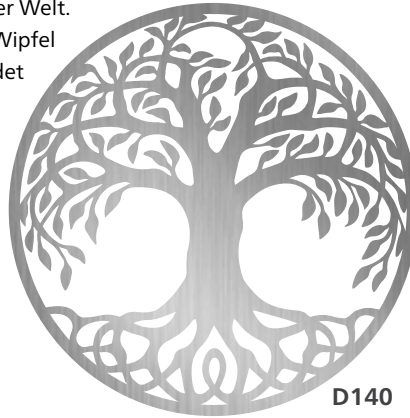

€ 38,-

DIVERSE DEKOS

Lebensbaum

Der Baum des Lebens (auch Lebensbaum oder Weltenbaum) ist ein in der Religionsgeschichte verbreitetes Symbol und Mythenmotiv, das mit mythologisch-religiösen Umdeutungen von Baumkulten (heilige Bäume) und Fruchtbarkeitssymbolik sowie mit Schöpfungsmythos und Genealogie zusammenhängt. Der Lebensbaum gehört zur Mythologie vieler Völker und ist ein altes Symbol der kosmischen Ordnung.

Er steht als Weltachse (axis mundi) im Zentrum der Welt.

Seine Wurzeln reichen tief in die Erde und seine Wipfel berühren oder tragen den Himmel. Somit verbindet er die drei Ebenen Himmel, Erde und Unterwelt.