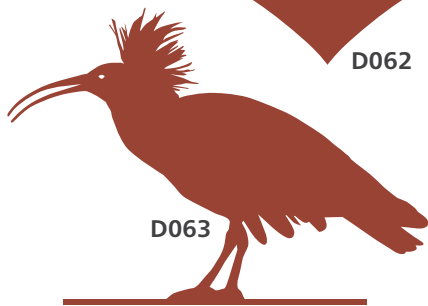

D063

DIVERSE DEKOS

3 mm Blech,
1 bis 2 Stangen zur Fixierung im Erdreich
oder Standfuß/Platte

D053 Esel 1

Maße: B: 70 mm H: 60 mm
(2 mm-Blech)

€ 8,-

D054 Esel 2

Maße: B: 70 mm H: 60 mm
(2 mm-Blech)

€ 8,-

D055 Hexe groß

Maße: B: 600 mm H: 500 mm

€ 68,-

D056 Hexe klein

Maße: B: 300 mm H: 250 mm

€ 33,-

D057 Elfe 1

Maße: B: 141 mm H: 250 mm

€ 20,-

D058 Zaunkönig

Maße: B: 158 mm H: 150 mm

€ 15,-

D059 Garderobe

Maße: B: 800 mm H: 418 mm

€ 100,-

D060 Schnecke

Maße: B: 400 mm H: 330 mm

€ 38,-

D061-D062 Herz

Maße: B: 200 mm H: 170 mm

€ 23,-

D063 Waldrapp klein

Maße: B: 180 mm

H: 125 mm

T: 83 mm

€ 23,-

lackiert € 32,-