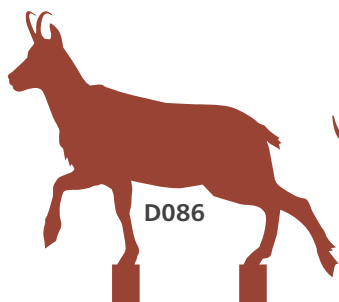

D079

D086

DIVERSE DEKOS

3 mm Blech,
1 bis 2 Stangen zur Fixierung im Erdreich
oder Standfuß/Platte

D079 - D082 Eulen klein
Maße: B: 119 mm H: 152 mm
je € 25,-

D086 Gams Wildpark
Maße: B: 120 mm H: 107 mm
€ 25,-

D087 Waldrapp Wildpark
Maße: B: 120 mm H: 99 mm
€ 23,-

D088 Hirsch Wildpark
Maße: B: 103 mm H: 143 mm
€ 25,-

**D095 Schmetterling
Haken 1**
Maße: B: 93 mm H: 86 mm
€ 5,-

**D096 Schmetterling
Haken 2**
Maße: B: 100 mm H: 78 mm
€ 5,-