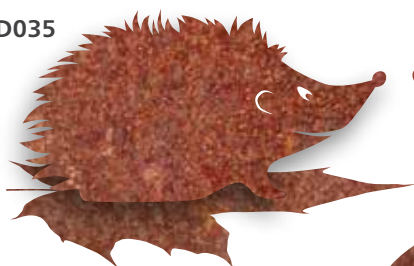

DIVERSE DEKOS

3 mm Blech,
1 bis 2 Stangen zur Fixierung im Erdreich
oder Standfuß/Platte

D034 Igel

Maße: B: 403 mm H: 212 mm
€ 33,-

D035 Igel auf Blatt

Maße: B: 490 mm H: 478 mm
€ 60,-

D039 Eule 1

Maße: B: 300 mm H: 355 mm
€ 53,-

D040 Eule 2

Maße: B: 170 mm H: 200 mm
€ 30,-

D046 Herz 1

Maße: B: 200 mm H: 170 mm
€ 23,-

D047 Herz 2

Maße: B: 170 mm H: 111 mm
€ 15,-

D048 - D049, D340 Blumen

Maße: B: 375 mm H: 400 mm
€ 45,-

D049

Maße: B: 210 mm H: 220 mm
€ 27,-

D340

Maße: B: 203 mm H: 160 mm
€ 20,-

D050 Hirschtrophäe

Maße: B: 530 mm H: 660 mm
€ 135,-

D051 Gams klein

Maße: B: 80 mm H: 65 mm
(2 mm Blech)
€ 8,-

D052, D343 Bremer Stadtmusikanten

D052 Maße: B: 711 mm H: 880 mm
€ 150,-

D343 Maße: B: 243 mm H: 300 mm
€ 50,-

D035