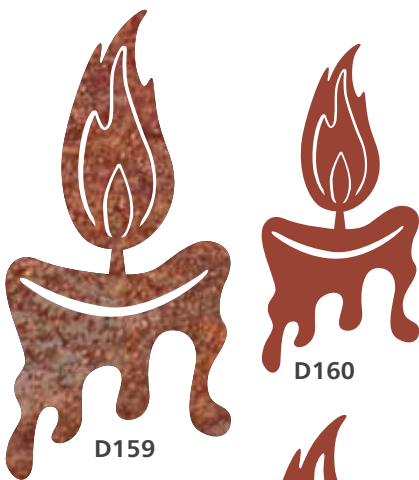

Maße: B: 132 mm H: 276 mm
(Größe ohne Holz)
€ 42,- bis € 45,-

D160 Kerze 2

Maße: B: 93 mm H: 193 mm
(Größe ohne Holz)
€ 22,- bis € 45,-

D161 Kerze 3

Maße: B: 133 mm H: 278 mm
(Größe ohne Holz)
€ 42,- bis € 45,-

D162 Kerze 4

Maße: B: 93 mm H: 194 mm
(Größe ohne Holz)
€ 33,-

D163 Flamme 1

Maße: B: 38 mm H: 110 mm
€ 8,- /mit Holz € 15,-

D164 Flamme 2

Maße: B: 38 mm H: 110 mm
€ 8,- /mit Holz € 15,-

D195

D197

D196

WEIHNACHTS-DEKOS

3 mm Blech,
1 bis 2 Stangen zur Fixierung im Erdreich
oder Standfuß/Platte

D195 Weihnachtsbaum 1

Maße: B: 397 mm H: 538 mm
inkl. Holz- oder Eisenplatte

€ 72,-

D196 Tannenbaum

Maße: B: 397 mm H: 538 mm
inkl. Holz- oder Eisenplatte