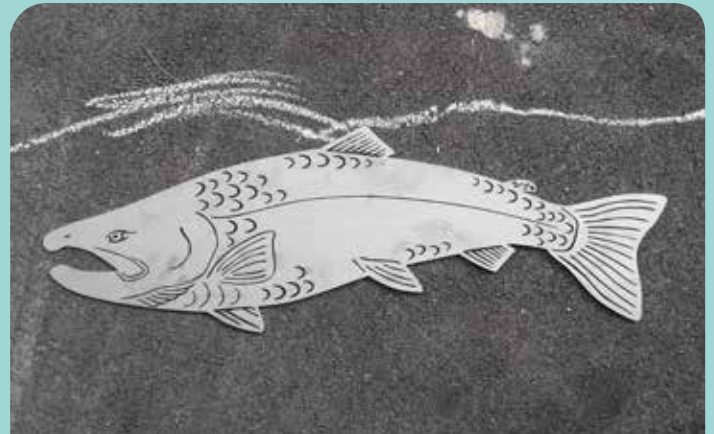

Metall in edelster Form
ferrugo
Deko für Haus & Garten