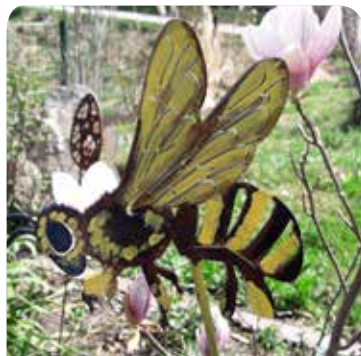

WILDTIERE

3 mm Blech,
1 bis 2 Stangen zur Fixierung im Erdreich
oder Standfuß/Platte

W052 Igel

Maße: B: 224 mm H: 132 mm
€ 27,-

W056 Igelfamilie

Maße: B: 250 mm H: 147 mm
3 x B: 126 mm H: 76 mm
€ 70,-

W061 Igelfamilie

Maße: B: 250 mm H: 82 mm
€ 20,-

W055 Weinbergschnecke

Maße: B: 450 mm H: 200 mm
€ 35,-

W063 Biene 1

Maße: B: 222 mm H: 220 mm
€ 22,-

W064 Biene 2

Maße: B: 162 mm H: 160 mm
€ 15,-

W065 Biene 3

Maße: B: 181 mm H: 220 mm
€ 22,-

W066 Biene 4

Maße: B: 132 mm H: 160 mm
€ 15,-

W014 Fledermaus

Maße: B: 290 mm H: 98 mm
€ 18,-

W015 Gecko

Maße: B: 232 mm H: 149 mm
€ 20,-

W012 Maus 1

Maße: B: 255 mm H: 92 mm
€ 18,-