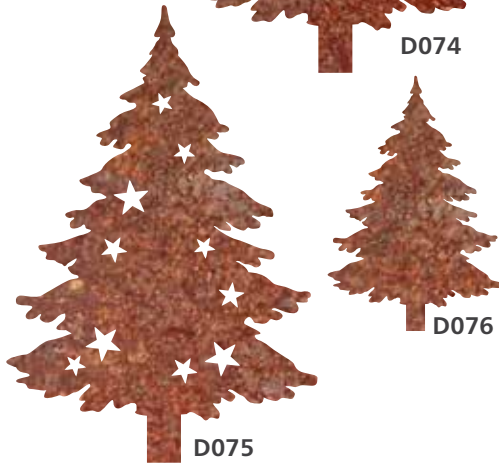

WEIHNACHTS-DEKOS

3 mm Blech,
1 bis 2 Stangen zur Fixierung im Erdreich
oder Standfuß/Platte

D032 Weihnachtsbaum 1

Maße: B: 468 mm
H: 498 mm
T: 350 mm

€ 66,-

D033 Weihnachtsbaum 2

Maße: B: 305 mm
H: 325 mm
T: 228 mm

€ 45,-

D036 Sternenstab

Maße: B: 119 mm H: 652 mm

€ 35,-

D037 Weihnachtsbaum 3

Maße: B: 396 mm H: 453 mm

€ 50,-

D038 Weihnachtsbaum 4

Maße: B: 200 mm H: 230 mm

€ 26,-

D041 Schneemann 1

Maße: B: 328 mm H: 400 mm

€ 45,-

D042 Schneemann 2

Maße: B: 164 mm H: 200 mm

€ 26,-

D044 Schneekristall 1 klein

Maße: B: 67 mm H: 60 mm

€ 4,-

D045 Schneekristall 2 klein

Maße: B: 61 mm H: 54 mm

€ 4,-

WEIHNACHTS-DEKOS