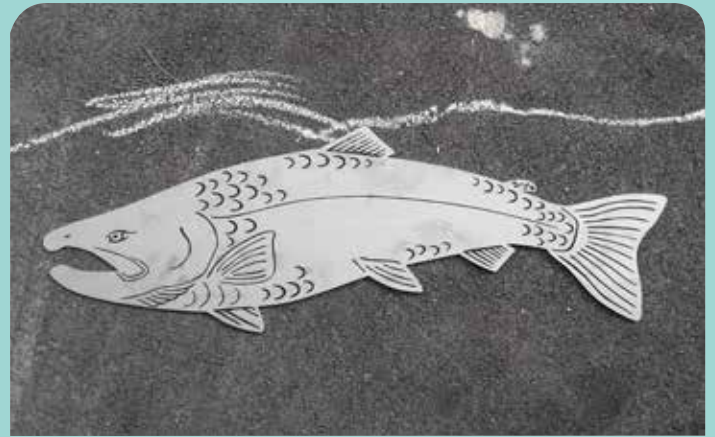

D408 Tannenbaum 2

Maße: B: 149 mm H: 315 mm

€ 25,-

D411-D413 Kleeblatt

Maße: B: 35 mm H: 35 mm

€ 4,-

INDIVIDUELLE FORMEN & TIERE

Auf Wunsch fertige ich auch individuelle Tiere und Formen aus Stahl oder Edelstahl nach Vorlage, Bilddatei an.
Die Lieferzeit beträgt ca. 3-4 Wochen.