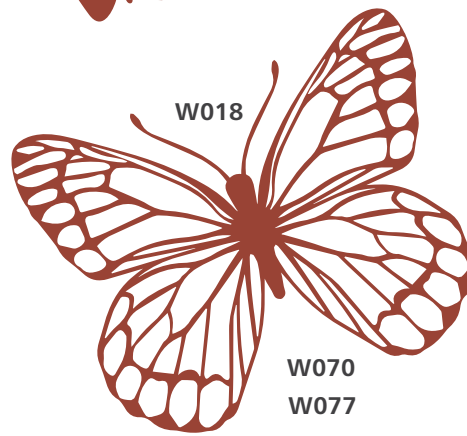

W059 Schmetterling

Maße: B: 400 mm H: 248 mm
€ 48,-

W067 Schmetterling

Maße: B: 100 mm H: 63 mm
€ 5,-

W068 Schmetterling

Maße: B: 93 mm H: 80 mm
€ 5,-

W074-W076

W088 - W090