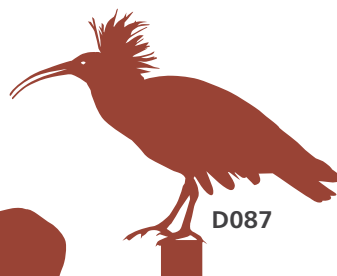

Maße: B: 292 mm H: 700 mm
€ 68,-
(bemalt € 100,-)

D069 Igel 2

Maße: B: 200 mm H: 105 mm
€ 27,-

D070 Waldrapp klein 2

Maße: B: 180 mm H: 133 mm
€ 18,-
(bemalt € 26,-)

D071 Waldrapp klein 3

Maße: B: 417 mm H: 300 mm
€ 33,-

D072 Gams

Maße: B: 311 mm H: 250 mm
€ 33,-

D073 Herzen

Maße: B: 282 mm H: 400 mm
€ 38,-

D079

D080

D081

D082

D086

D088

D087

D096

D095

DIVERSE DEKOS

3 mm Blech,
1 bis 2 Stangen zur Fixierung im Erdreich
oder Standfuß/Platte

D079 - D082 Eulen klein
Maße: B: 119 mm H: 152 mm
je € 25,-

D086 Gams Wildpark
Maße: B: 120 mm H: 107 mm
€ 25,-

D087 Waldrapp Wildpark
Maße: B: 120 mm H: 99 mm
€ 23,-

D088 Hirsch Wildpark
Maße: B: 103 mm H: 143 mm
€ 25,-

**D095 Schmetterling
Haken 1**
Maße: B: 93 mm H: 86 mm
€ 5,-