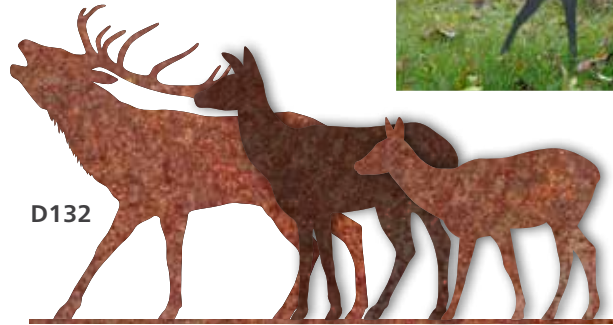

€ 68,-

D133 Rotwild 2

Maße: B: 300 mm H: 184 mm

T: 166 mm

€ 68,-

D134 Rehe

Maße: B: 245 mm H: 138 mm

T: 140 mm

€ 50,-

D132 - D134

plus Baum

€ 78,-/60,-

Hirsch/Hirschkuh

einzel € 18,-

D173 Hirschkalb mini

Maße: B: 250 mm H: 280 mm

€ 38,-

DIVERSE DEKOS

Lebensbaum

Der Baum des Lebens (auch Lebensbaum oder Weltenbaum) ist ein in der Religionsgeschichte verbreitetes Symbol und Mythenmotiv, das mit mythologisch-religiösen Umdeutungen von Baumkulten (heilige Bäume) und Fruchtbarkeitssymbolik sowie mit Schöpfungsmythos und Genealogie zusammenhängt. Der Lebensbaum gehört zur Mythologie vieler Völker und ist ein altes Symbol der kosmischen Ordnung.