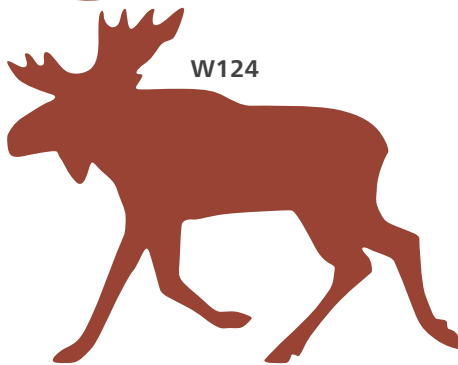

WILDTIERE

3 mm Blech,
1 bis 2 Stangen zur Fixierung im Erdreich
oder Standfuß/Platte

W105 Delfin

Maße: B: 505 mm H: 646 mm
€ 90,-

W106 Luchs

Maße: B: 401 mm H: 538 mm
€ 110,-

W107 Gecko groß

Maße: B: 160 mm H: 450 mm
€ 45,-

W108 Gecko mittel

Maße: B: 200 mm H: 250 mm
€ 20,-

W109 Frosch groß

Maße: B: 293 mm H: 220 mm
€ 28,-

W110 Frosch klein

Maße: B: 200 mm H: 150 mm
€ 18,-

W124 Elch

Maße: B: 300 mm H: 235 mm
€ 30,-

W125 Elch

Maße: B: 300 mm H: 257 mm
€ 30,-