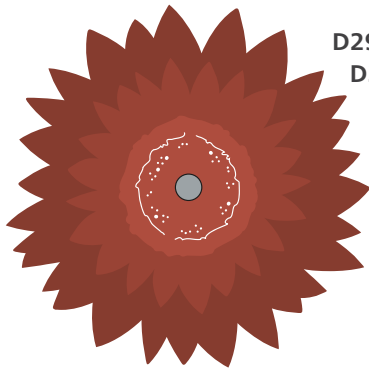

D308

D296 - D298
D301 - D298