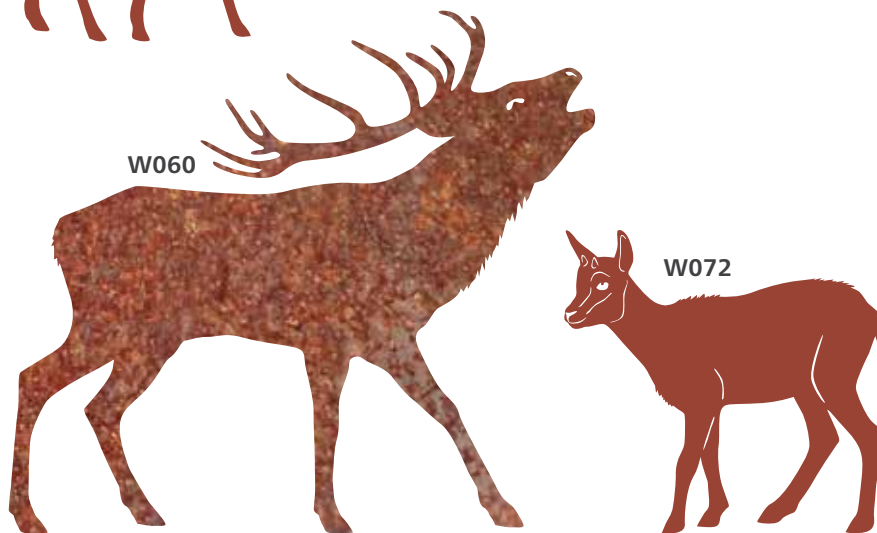

W058 Hirschkuh 3

Maße: B: 651 mm H: 675 mm

€ 150,-

W060 Hirsch 5

Maße: B: 1120 mm H: 1000 mm

€ 240,-

W072 Gamskitz

Maße: B: 459 mm H: 435 mm

€ 80,-