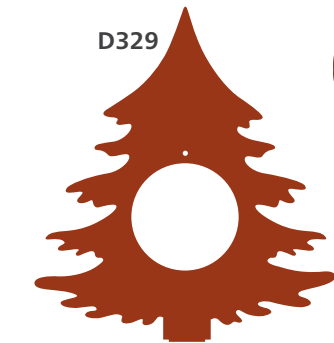

D268

D269

D270

D279

D271

D329

D278

D285

D330

DIVERSE DEKO

3 mm Blech,
1 bis 2 Stangen zur Fixierung im Erdreich
oder Standfuß/Platte

D268 Weihnachtsbaum m. Kugel

Maße: B: 220 mm
H: 300 mm

€ 38,-

D269 Tannenbaum auf Platte

Maße: B: 208 mm
H: 280 mm
T: 64 mm

€ 45,-

D270 Tannenbaum mit Kugel auf Platte

Maße: B: 267 mm
H: 296 mm
T: 64 mm

€ 45,-

D271 Tannenbaum mit Kugel

Maße: B: 267 mm
H: 296 mm

€ 38,-

D278 Weihnachtskugel mit Stern

Maße: B: 150 mm
H: 184 mm

€ 32,-

D279 Weihnachtskugel mit Stern

Maße: B: 150 mm
H: 173 mm

€ 32,-

D285 Tannenbaum mit Kugel

Maße: B: 177 mm
H: 197 mm

€ 27,-

D329 Tannenbaum mit Kugel

Maße: B: 177 mm
H: 197 mm

€ 27,-

D330 Tannenbaum mit Kugel

Maße: B: 146 mm
H: 200 mm

€ 27,-