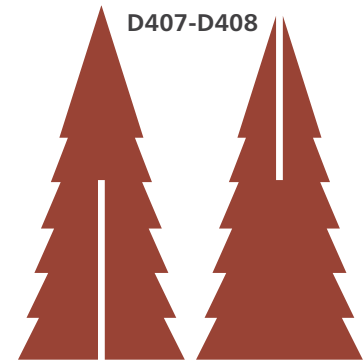

D408 Tannenbaum 2

Maße: B: 149 mm H: 315 mm

€ 25,-

D411-D413 Kleeblatt

Maße: B: 35 mm H: 35 mm

€ 4,-

INDIVIDUELLE FORMEN & TIERE

Auf Wunsch fertige ich auch individuelle Tiere und Formen aus Stahl oder Edelstahl nach Vorlage, Bilddatei an.
Die Lieferzeit beträgt ca. 3-4 Wochen.