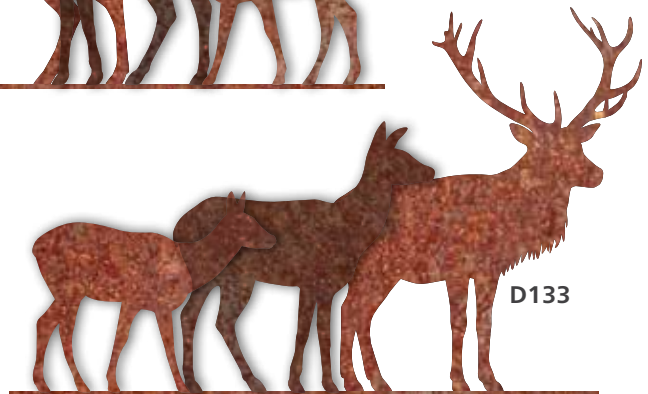

€ 50,-

D132 - D134

plus Baum

€ 78,-/60,-

Hirsch/Hirschkuh

einzel € 18,-

D173 Hirschkalb mini

Maße: B: 250 mm H: 280 mm

€ 38,-

DIVERSE DEKOS

Lebensbaum

Der Baum des Lebens (auch Lebensbaum oder Weltenbaum) ist ein in der Religionsgeschichte verbreitetes Symbol und Mythenmotiv, das mit mythologisch-religiösen Umdeutungen von Baumkulten (heilige Bäume) und Fruchtbarkeitssymbolik sowie mit Schöpfungsmythos und Genealogie zusammenhängt. Der Lebensbaum gehört zur Mythologie vieler Völker und ist ein altes Symbol der kosmischen Ordnung.