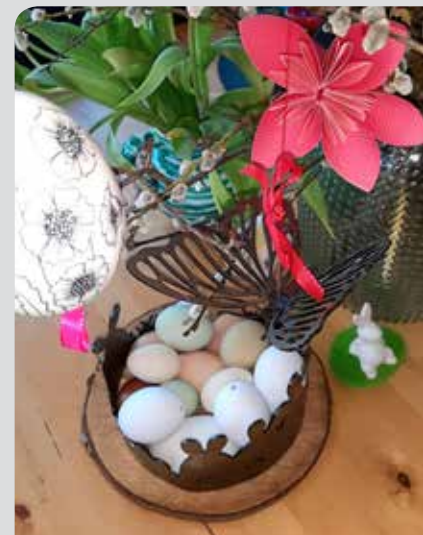

F068

F071

F072

FRÜHLINGS- & OSTERDEKO

3 mm Blech,
1 bis 2 Stangen zur Fixierung
im Erdreich oder Platte

F069 Osterhasen auf Wiese
Maße: B: 492 mm H: 134 mm
€ 35,-

F073 Frohe Ostern
Maße: B: 147 mm H: 120 mm
€ 25,-

F074 Osterhasen
Frohe Ostern
Maße: B: 288 mm H: 209 mm
€ 35,-

FRÜHLINGS- & OSTERDEKO

SCHILDER

3 mm Blech,
1 bis 2 Stangen zur Fixierung im Erdreich
oder Standfuß/Platte

S001 Schild "Willkommen!" 1
Maße: B: 500 mm H: 200 mm
€ 65,-