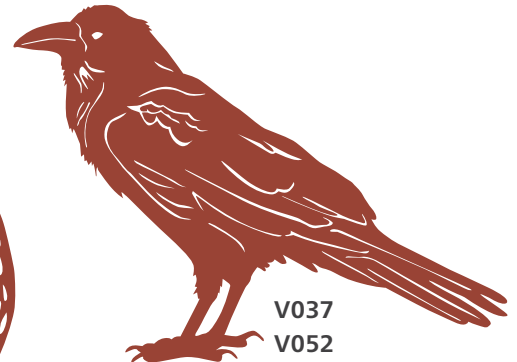

V024

V045

V037

V052