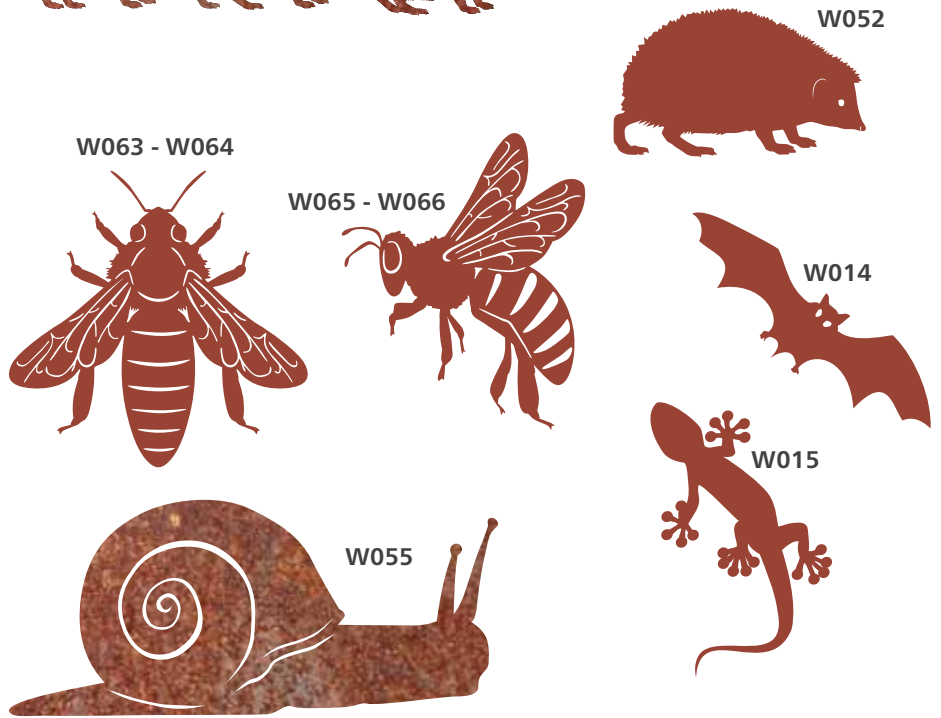

WILDTIERE

3 mm Blech,
1 bis 2 Stangen zur Fixierung im Erdreich
oder Standfuß/Platte

W052 Igel

Maße: B: 224 mm H: 132 mm
€ 27,-

W056 Igelfamilie

Maße: B: 250 mm H: 147 mm
3 x B: 126 mm H: 76 mm
€ 70,-

W061 Igelfamilie

Maße: B: 250 mm H: 82 mm
€ 20,-

W055 Weinbergschnecke

Maße: B: 450 mm H: 200 mm
€ 35,-

W063 Biene 1

Maße: B: 222 mm H: 220 mm
€ 22,-

W064 Biene 2

Maße: B: 162 mm H: 160 mm
€ 15,-

W065 Biene 3

Maße: B: 181 mm H: 220 mm
€ 22,-

W066 Biene 4

Maße: B: 132 mm H: 160 mm
€ 15,-

W014 Fledermaus

Maße: B: 290 mm H: 98 mm
€ 18,-

W015 Gecko

Maße: B: 232 mm H: 149 mm
€ 20,-

W012 Maus 1

Maße: B: 255 mm H: 92 mm
€ 18,-