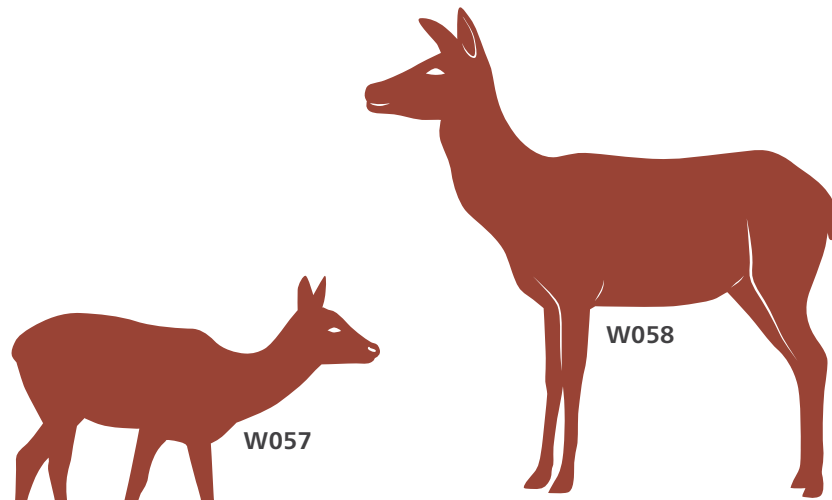

W048
W062

W047

W051
W053

W071

WILDTIERE

3 mm Blech,
1 bis 2 Stangen zur Fixierung im Erdreich
oder Standfuß/Platte

W057 Hirschkalb

Maße: B: 605 mm H: 476 mm