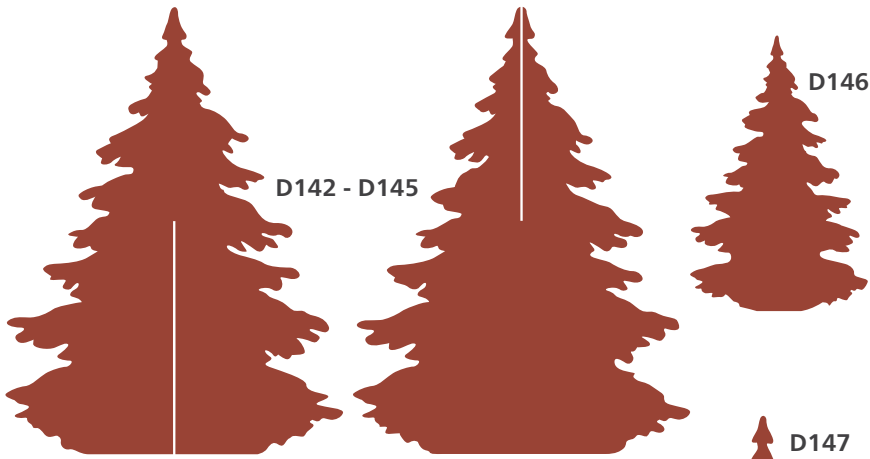

D135 - D137: Flügel aus 2 mm-Blech!

D138 Engel

Maße: B: 200 mm H:134 mm

€ 30,-

D141 Engelsflügel

Maße: B: 200 mm H:134 mm

€ 18,-

(2 mm-Blech)

D077-D078

Weihnachtsbäume

D077

Maße: B: 221 mm H: 278 mm

€ 45,-

D078

Maße: B: 119 mm H: 150 mm

€ 37,-

WEIHNACHTS-DEKOS

3 mm Blech,
1 bis 2 Stangen zur Fixierung im Erdreich
oder Standfuß/Platte

D142 Tannenbaum 3D
Maße: B: 465 mm H: 615 mm
€ 83,-

D143 Tannenbaum 3D
Maße: B: 325 mm H: 430 mm
€ 66,-

D144 Tannenbaum 3D
Maße: B: 228 mm H: 301 mm
€ 50,-

D145 Tannenbaum 3D
Maße: B: 160 mm H: 210 mm
€ 33,-

D146 Tannenbaum
Maße: B: 155 mm H: 240 mm
€ 21,-

D147 Tannenbaum
Maße: B: 184 mm H: 330 mm
€ 27,-

D148 Tannenbaum 3D
Maße: B: 465 mm H: 615 mm
€ 90,-

D149 Tannenbaum 3D
Maße: B: 325 mm H: 430 mm
€ 75,-