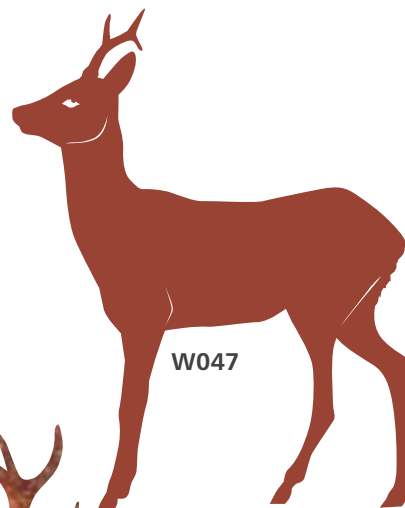

WILDTIERE

3 mm Blech,
1 bis 2 Stangen zur Fixierung im Erdreich
oder Standfuß/Platte

W047 Rehbock

Maße: B: 640 mm H: 770 mm
€ 170,-

W071 Rehbock

Maße: B: 773 mm H: 950 mm
€ 180,-

W048 Reh

Maße: B: 450 mm H: 304 mm
€ 80,-

W062 Reh groß

Maße: B: 835 mm H: 600 mm
€ 145,-

W051 Hirsch 4

Maße: B: 815 mm H: 1025 mm
€ 230,-

W053 Hirsch klein

Maße: B: 320 mm H: 400 mm
€ 75,-

W047