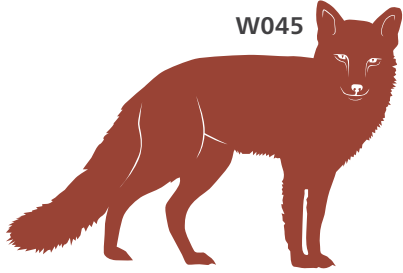

W045

WILDTIERE

3 mm Blech,
1 bis 2 Stangen zur Fixierung im Erdreich
oder Standfuß/Platte

W034 Wildschwein
Maße: B: 615 mm H: 355 mm
€ 100,-

W035 Luchs
Maße: B: 488 mm H: 654 mm
€ 130,-

W045 Fuchs
Maße: B: 600 mm H: 406 mm
€ 80,-

W086 Sitzender heulender Wolf
Maße: B: 736 mm H: 1100 mm
€ 180,-

**W087 Sitzender
heulender Wolf klein**
Maße: B: 401 mm H: 600 mm
€ 90,-

W073 Fuchs 2
Maße: B: 684 mm H: 586 mm
€ 90,-

WILDTIERE