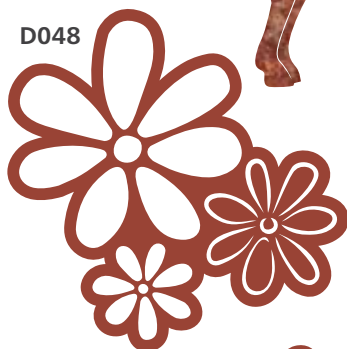

D052
D343

D051

D048