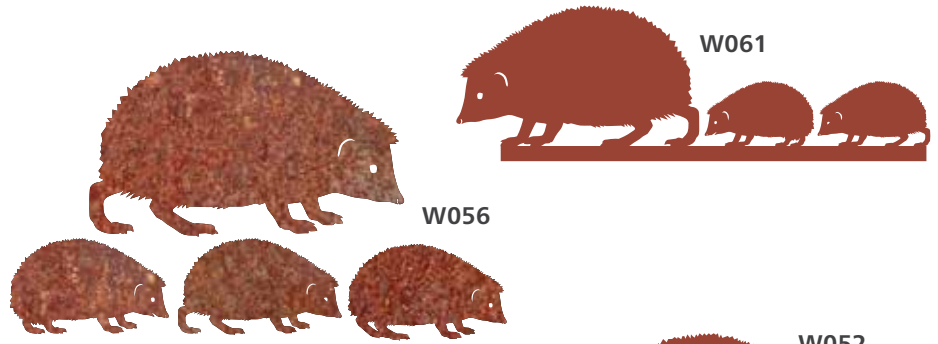

WILDTIERE

3 mm Blech,
1 bis 2 Stangen zur Fixierung im Erdreich
oder Standfuß/Platte

W052 Igel

Maße: B: 224 mm H: 132 mm
€ 27,-

W056 Igelfamilie

Maße: B: 250 mm H: 147 mm
3 x B: 126 mm H: 76 mm
€ 70,-

W061 Igelfamilie

Maße: B: 250 mm H: 82 mm
€ 20,-

W055 Weinbergschnecke

Maße: B: 450 mm H: 200 mm
€ 35,-

W063 Biene 1

Maße: B: 222 mm H: 220 mm
€ 22,-

W064 Biene 2

Maße: B: 162 mm H: 160 mm
€ 15,-

W065 Biene 3

Maße: B: 181 mm H: 220 mm
€ 22,-

W066 Biene 4

Maße: B: 132 mm H: 160 mm
€ 15,-

W014 Fledermaus

Maße: B: 290 mm H: 98 mm
€ 18,-

W015 Gecko

Maße: B: 232 mm H: 149 mm
€ 20,-

W012 Maus 1

Maße: B: 255 mm H: 92 mm
€ 18,-