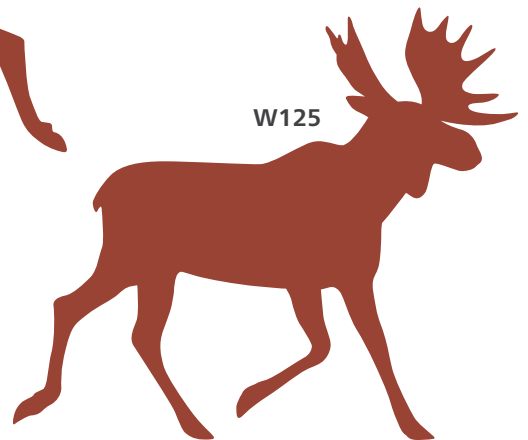

WILDTIERE

3 mm Blech,
1 bis 2 Stangen zur Fixierung im Erdreich
oder Standfuß/Platte

W105 Delfin

Maße: B: 505 mm H: 646 mm
€ 90,-

W106 Luchs

Maße: B: 401 mm H: 538 mm
€ 110,-

W107 Gecko groß

Maße: B: 160 mm H: 450 mm
€ 45,-

W108 Gecko mittel

Maße: B: 200 mm H: 250 mm
€ 20,-

W109 Frosch groß

Maße: B: 293 mm H: 220 mm
€ 28,-

W110 Frosch klein

Maße: B: 200 mm H: 150 mm
€ 18,-

W124 Elch

Maße: B: 300 mm H: 235 mm
€ 30,-

W125 Elch

Maße: B: 300 mm H: 257 mm
€ 30,-

W125