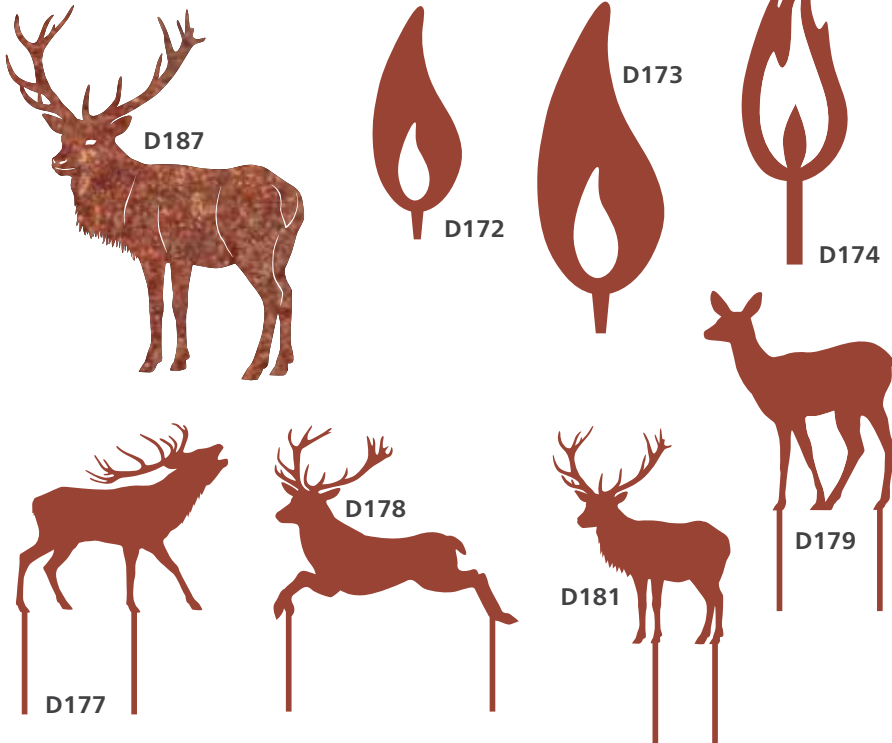

D187

D172

D173

D174

D178

D181

D179

D177