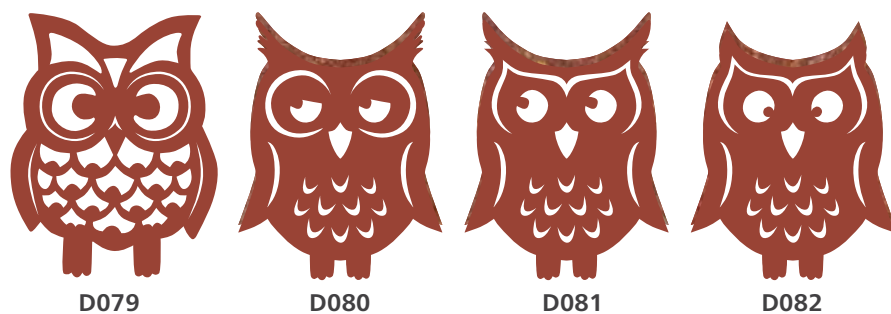

DIVERSE DEKOS

3 mm Blech,
1 bis 2 Stangen zur Fixierung im Erdreich
oder Standfuß/Platte

D079 - D082 Eulen klein
Maße: B: 119 mm H: 152 mm
je € 25,-

D086 Gams Wildpark
Maße: B: 120 mm H: 107 mm
€ 25,-

D087 Waldrapp Wildpark
Maße: B: 120 mm H: 99 mm
€ 23,-

D088 Hirsch Wildpark
Maße: B: 103 mm H: 143 mm
€ 25,-

**D095 Schmetterling
Haken 1**
Maße: B: 93 mm H: 86 mm
€ 5,-

**D096 Schmetterling
Haken 2**
Maße: B: 100 mm H: 78 mm
€ 5,-