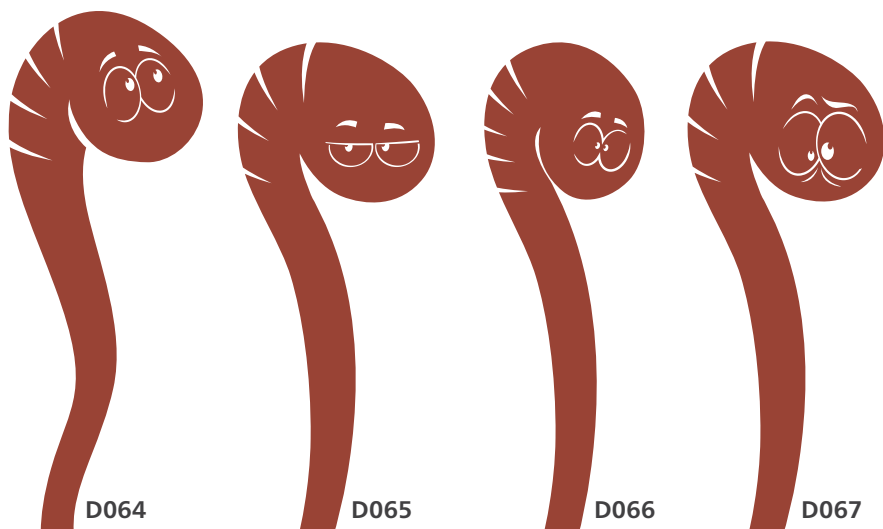

DIVERSE DEKOS

3 mm Blech,
1 bis 2 Stangen zur Fixierung im Erdreich
oder Standfuß/Platte

D064 - D067 Wurm 1-3

Maße: B: 205 mm H: 520 mm
€ 35,-

D068 Sonnenblume

Maße: B: 292 mm H: 700 mm
€ 68,-
(bemalt € 100,-)

D069 Igel 2

Maße: B: 200 mm H: 105 mm
€ 27,-

D070 Waldrapp klein 2

Maße: B: 180 mm H: 133 mm
€ 18,-
(bemalt € 26,-)

D071 Waldrapp klein 3

Maße: B: 417 mm H: 300 mm
€ 33,-

D072 Gams

Maße: B: 311 mm H: 250 mm
€ 33,-

D073 Herzen

Maße: B: 282 mm H: 400 mm
€ 38,-