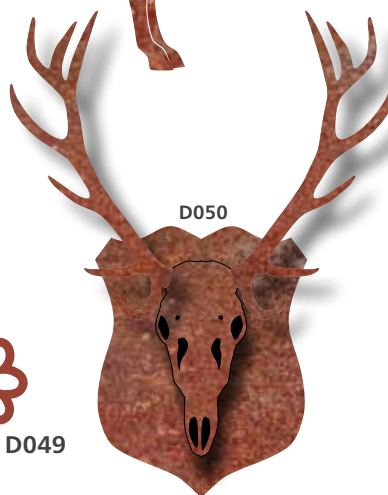

D340

D049

D050