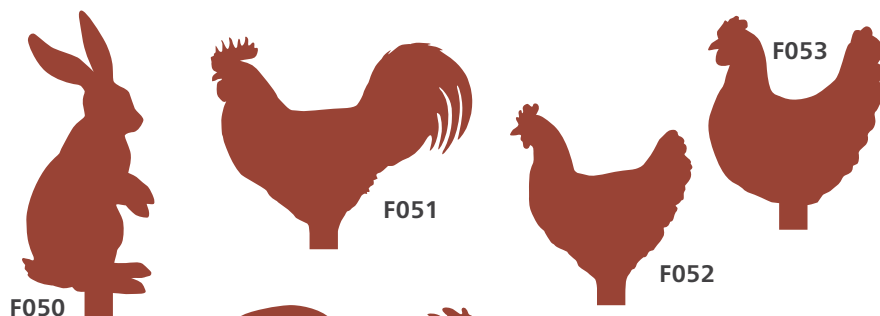

F060 Hase-Standfigur

Maße: B: 75 mm H: 165 mm

€ 15,-

F061 Hase-Standfigur

Maße: B: 77 mm H: 140 mm

€ 15,-

F062
F063

F062
F063