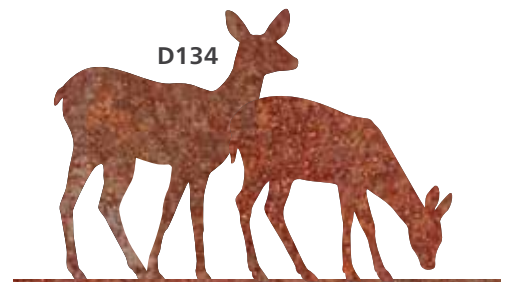

€ 68,-

D133 Rotwild 2

Maße: B: 300 mm H: 184 mm

T: 166 mm

€ 68,-

D134 Rehe

Maße: B: 245 mm H: 138 mm

T: 140 mm

€ 50,-

D132 - D134

plus Baum

€ 78,-/60,-

Hirsch/Hirschkuh

einzel € 18,-

D173 Hirschkalb mini

Maße: B: 250 mm H: 280 mm

€ 38,-

DIVERSE DEKOS

Lebensbaum

Der Baum des Lebens (auch Lebensbaum oder Weltenbaum) ist ein in der Religionsgeschichte verbreitetes Symbol und Mythenmotiv, das mit mythologisch-religiösen Umdeutungen von Baumkulten (heilige Bäume) und Fruchtbarkeitssymbolik sowie mit Schöpfungsmythos und Genealogie zusammenhängt. Der Lebensbaum gehört zur Mythologie vieler Völker und ist ein altes Symbol der kosmischen Ordnung.